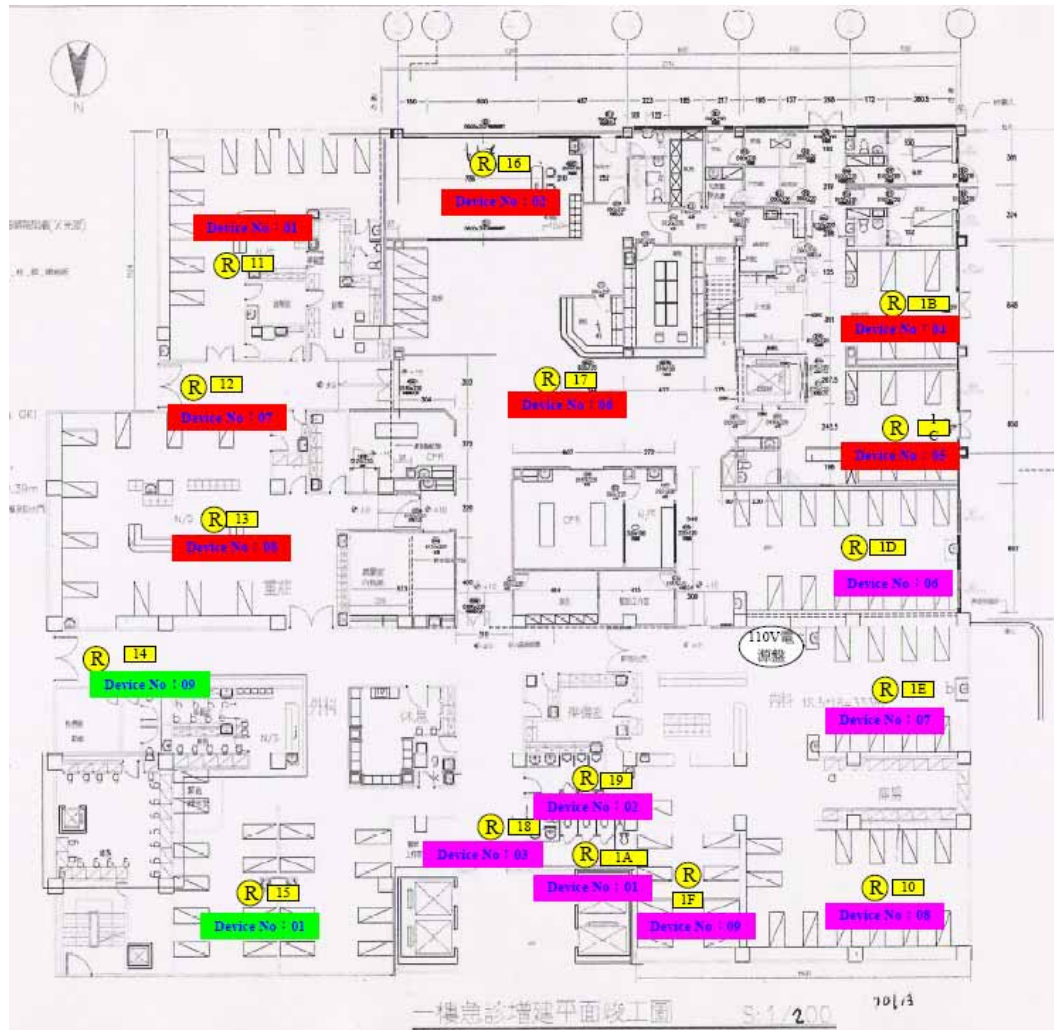

醫院院區裝置示意圖(二)

May 2007 | Internal

© WENSHING ELECTRONICS CO.,LTD. reserves all rights even in the event of industrial property rights.

We reserve all rights of disposal such as copying and passing on to third parties.