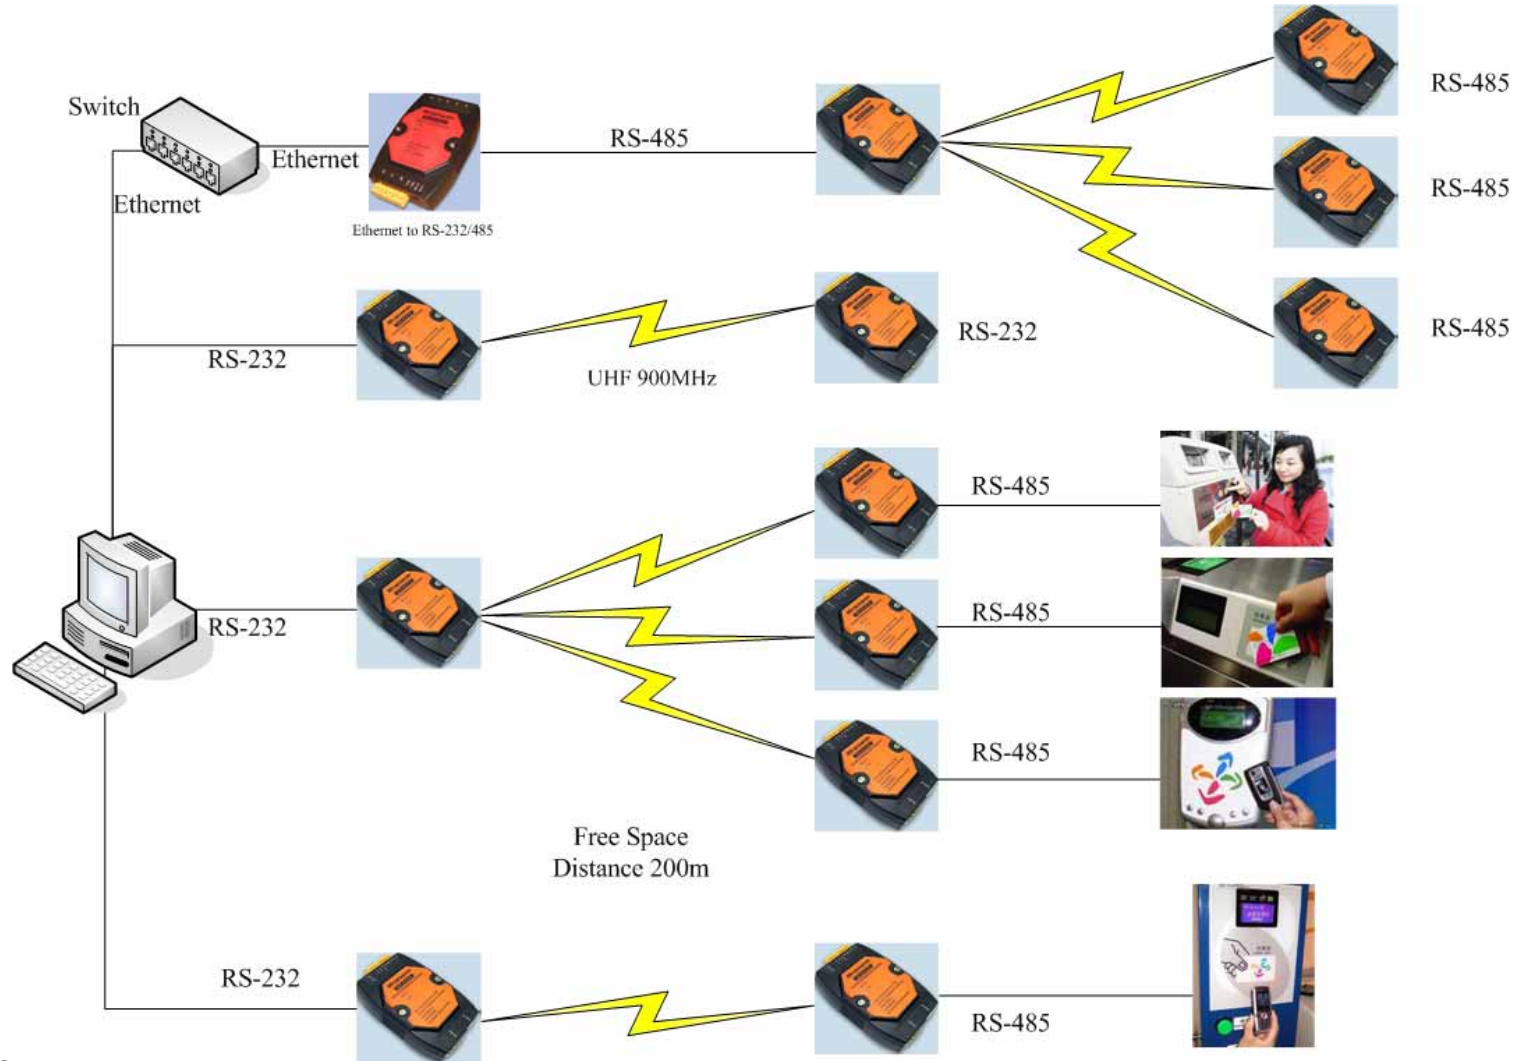

RFID Data Converter Solution