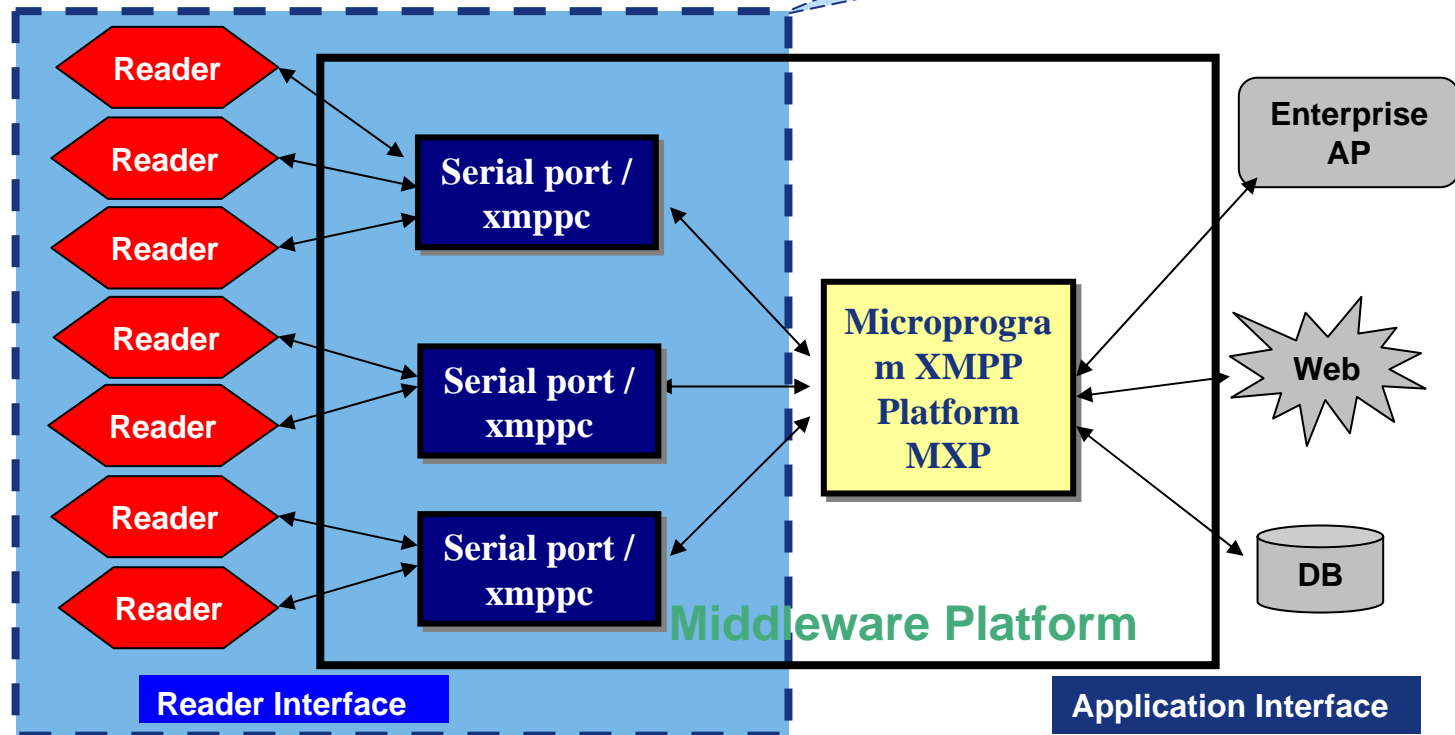

※The information contained in this document is subject to change without notice or obligation.

WENSHING

Active RFID 主要功能

❖ RF

- 3秒可收到150個Tag
- 感應範圍100M區域（直徑）
- 可設定感應範圍及感度
- 入場域主動觸發

❖ Sensor

- Motion Sensor
- IR Detect Sensor
- Switch On/Off
- 溫度偵測
- 低電壓警示

系統架構圖

May 2007 | Internal

RFID Middleware Platform 系統架構

- ☑ 前端資料過濾及收集，提高資料讀取率
- ☑ 減少後端 Server 之負載，提高資料傳送對外處理能力

將Reader「資料收集」功能和中介軟體「資料過濾」、「資料處理」功能整合至單一平台上

WENSHING

RFID Middleware Platform 特色

- ❖ 檔案式結構，可承受大量資料存取。
- ❖ 檔案結構描述資料，可以隨時定義輸入Reader及格式。
- ❖ 可承受超過10,000個Reader存取。
- ❖ 每日儲存處理資料可超過10G byte Log。
- ❖ 完整的API存取規劃，大量降低程式開發的難度。
- ❖ 完整的RFID Middleware API Specification。