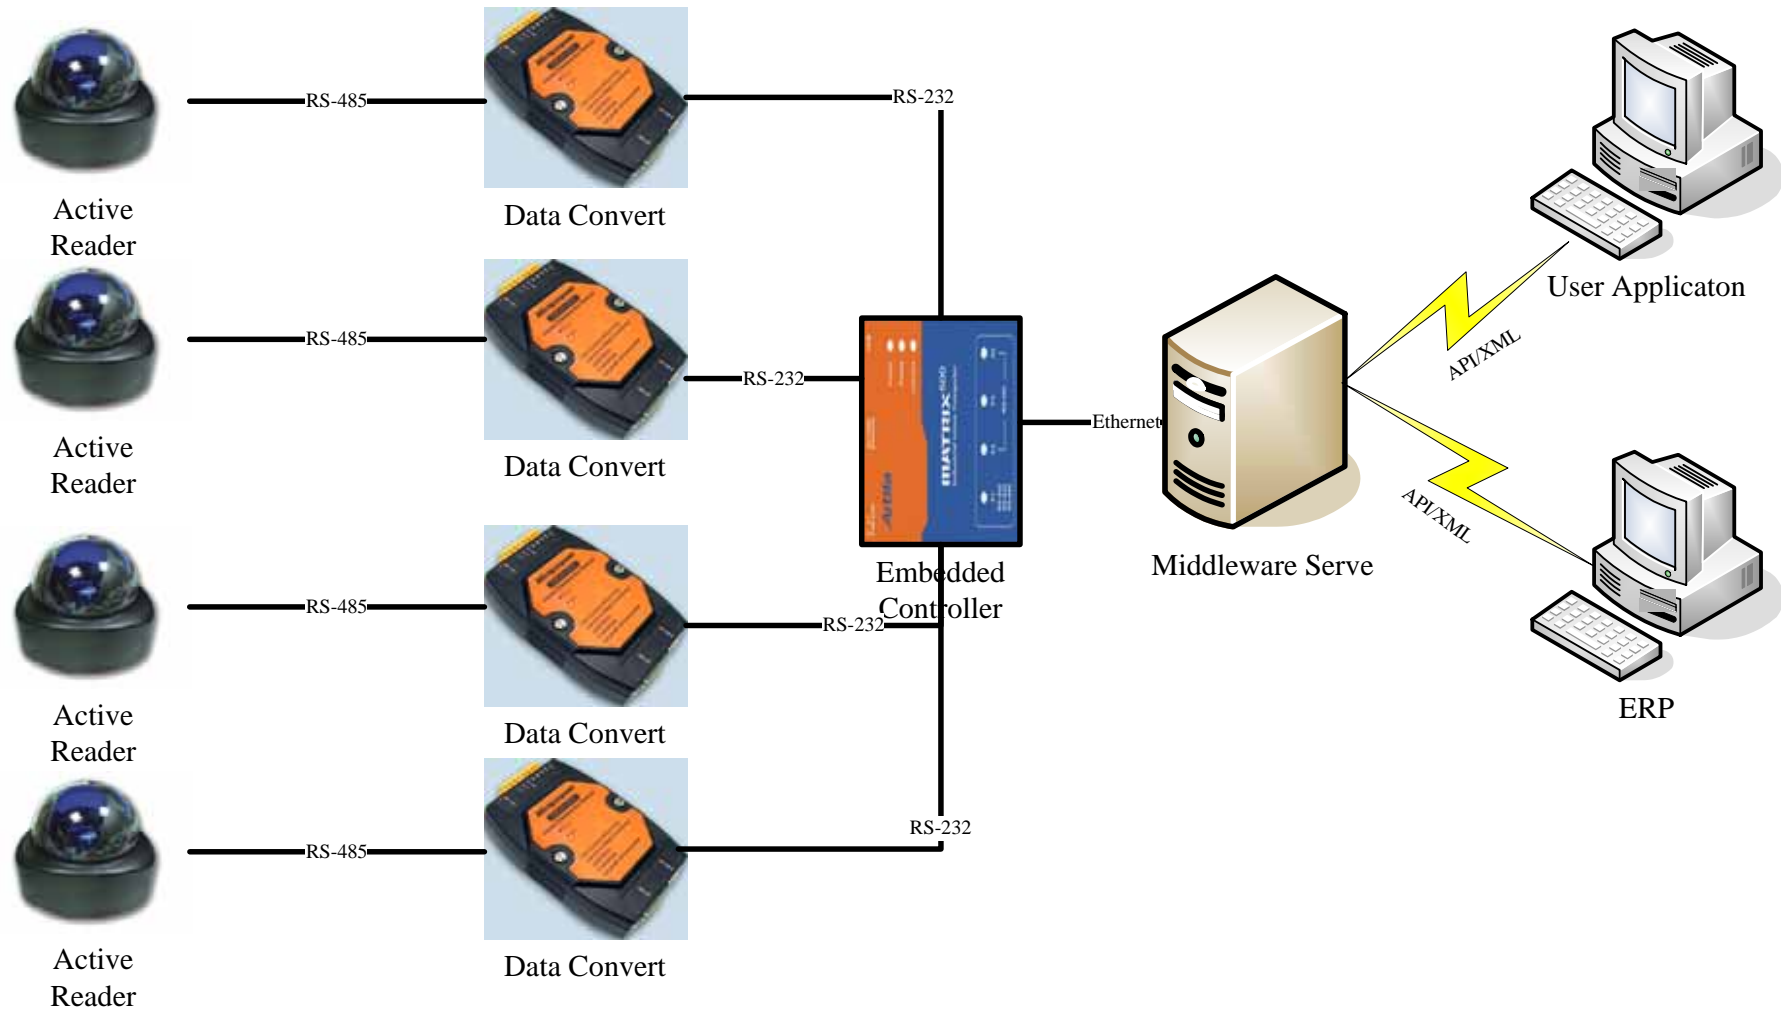

※The information contained in this document is subject to change without notice or obligation.

WENSHING

Active RFID 主要功能

❖ RF

- 3秒可收到150個Tag
- 感應範圍100M區域（直徑）
- 可設定感應範圍及感度
- 入場域主動觸發

❖ Sensor

- Motion Sensor
- IR Detect Sensor
- Switch On/Off
- 溫度偵測
- 低電壓警示

系統架構圖

May 2007 | Internal

RFID Middleware Platform 系統架構

- ☑ 前端資料過濾及收集，提高資料讀取率
- ☑ 減少後端 Server 之負載，提高資料傳送對外處理能力

將Reader「資料收集」功能和中介軟體「資料過濾」、「資料處理」功能整合至單一平台上

WENSHING

RFID Middleware Platform 特色

- ❖ 檔案式結構，可承受大量資料存取。
- ❖ 檔案結構描述資料，可以隨時定義輸入Reader及格式。
- ❖ 可承受超過10,000個Reader存取。
- ❖ 每日儲存處理資料可超過10G byte Log。
- ❖ 完整的API存取規劃，大量降低程式開發的難度。
- ❖ 完整的RFID Middleware API Specification。