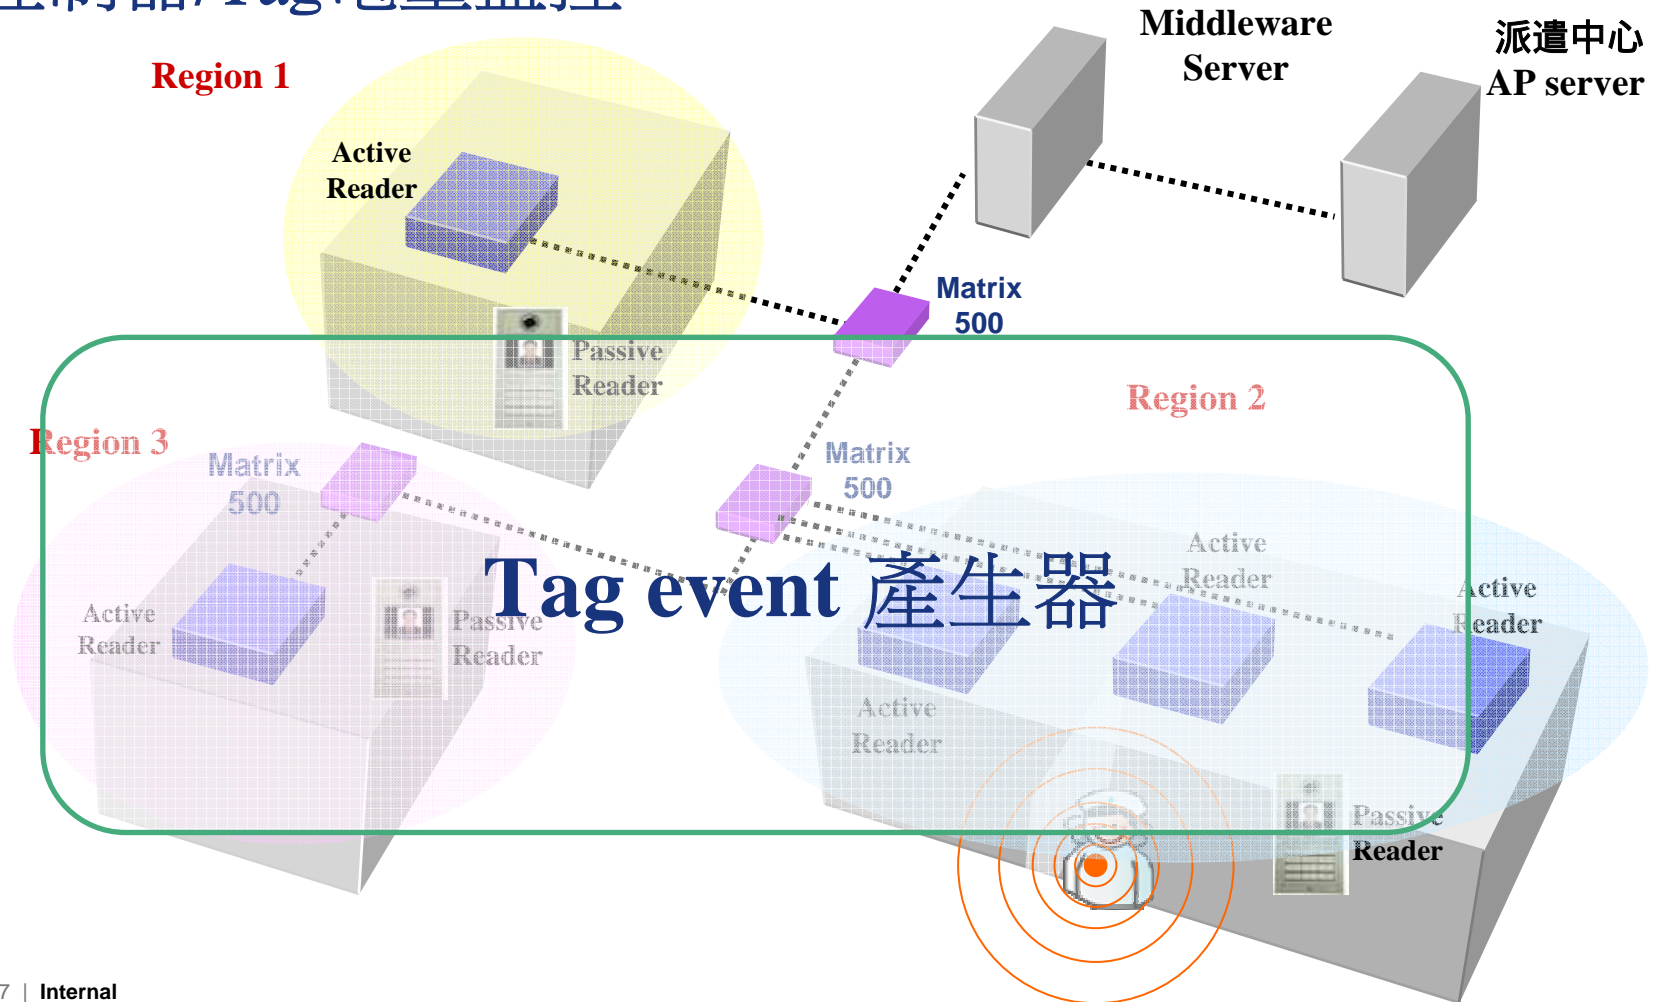

Middleware Platform

控制器/Tag電量監控

May 2007 | Internal

© WENSHING ELECTRONICS CO.,LTD. reserves all rights even in the event of industrial property rights.

We reserve all rights of disposal such as copying and passing on to third parties.