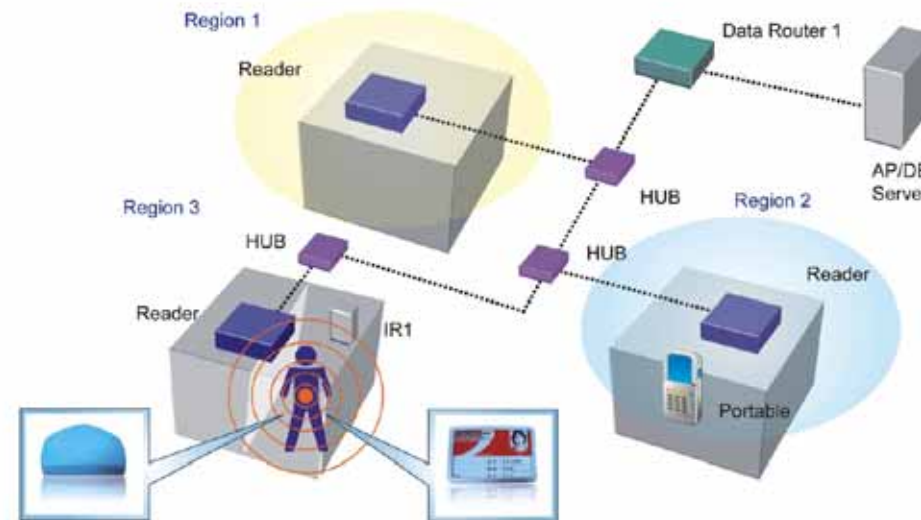

We reserve all rights of disposal such as copying and passing on to third parties.

WENSHING

醫院院區裝置示意圖(一)

- ❖ 將Reader裝置於醫院院區，可管理醫院院區情形：
 - 手腕型Tag可偵測病患狀況，隨時回報給醫護人員相關狀態。
 - 資產型Tag追蹤設備器材位置，有效管理醫院的資產。
 - 識別卡型Tag可提供管理功能，紀錄人員進出醫院的情形。

人員追蹤

- ❖ 透過區域定位，可準確監控Tag所經過的位置及路徑，提供人員及物品的偵測。

Applied Domain for Active RFID

Active RFID Solution can Apply to People Location, Vehicle Management, Assets Management/Security/Tracking, Container Management, House Entrance Guard/Auto Control, Factory Security, Vehicle Start Control, Wireless Perception.

- ❖ 透過Motion Sensor可偵測人員是否有被再移動。

- ❖ 透過IR Sensor監控Tag是否有被移開，如有異動，主動通知管理者。

People Location

停車及資產管理

- ❖ 透過Motion Sensor 可偵測Tag是否有被搬動，如有異動，則主動通知管理者。
- ❖ 透過IR Sensor監控Tag是否有被移開，如有異動，則主動通知管理者。
- ❖ 偵測資產是否在此監測空間，如有異動，則主動通知管理者。