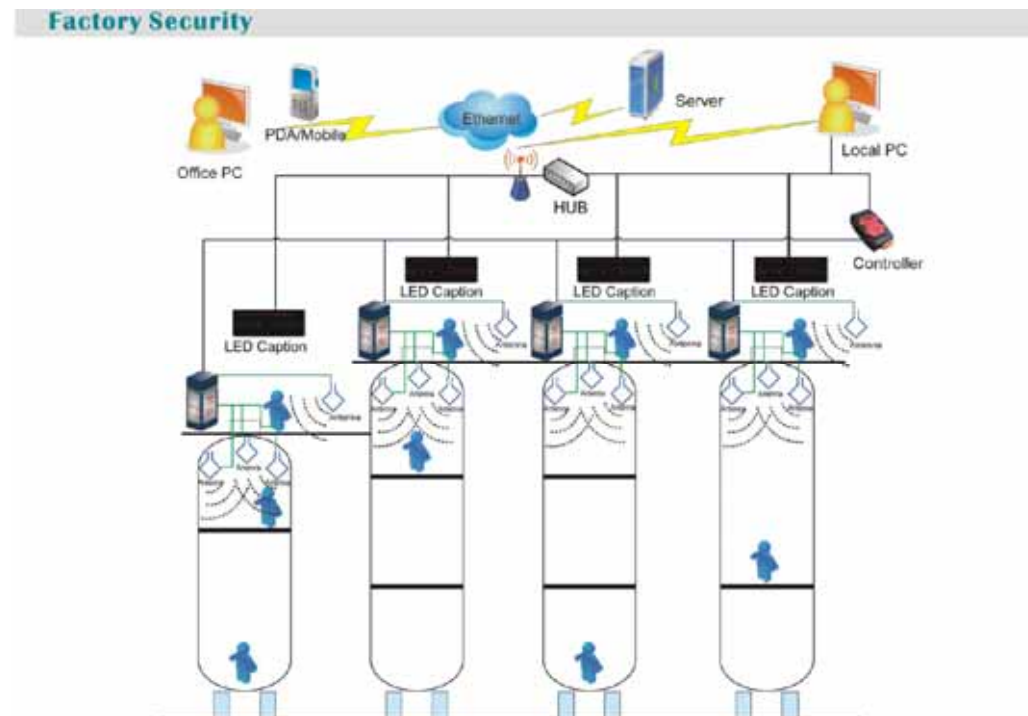

Vehicle Management

Assets Management/Security/Tracking

工廠安全管理（侷限空間管理）

- ❖ 監控進入及出去的時間點，提供管理者使用。
- ❖ 透過Motion Sensor 可偵測人員是否持續動作中。
- ❖ 透過IR Sensor監控Tag是否有被移開，人員是否有帶著Tag。

WENSHING

家庭自動化管理及車輛發動系統

- ❖ 以主動身份辨識人員，提供家庭自動化管理使用，創造更多貼心的服務。

House Entrance Guard/Auto Control

Vehicle Start Control

箱櫃管理

- ❖ 用以偵測倉庫大型箱櫃等，提供箱櫃異動位置及相關地點、時間監控管理。

Container Management

WENSHING

溫度記錄

- ❖ 需處於低溫運輸的產品，在運輸過程中須持續保持低溫，則可利用具溫度感應功能的Tag，自動偵測運送過程中產品的溫度變化，當溫度發生異狀時，在第一時間內立即提供資料給相關人員處理。